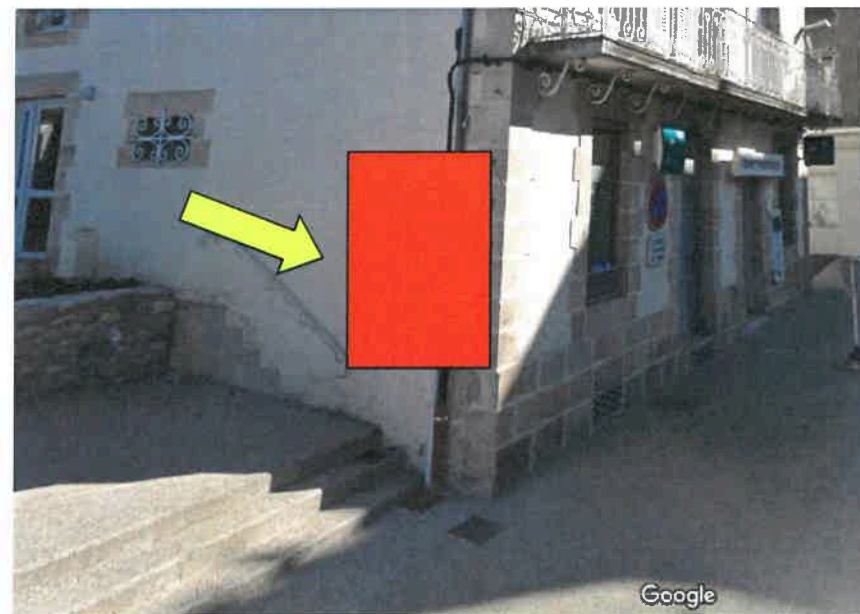

# SORTIE PARKING SUPER U

**- MAIRIE -  
Av. Pasteur**

**- ROUTE DU LONGOUR -**  
**Intersection**  
**Av. J. Vachal / Rue A. Malraux**

**- ROND POINT TRADI' CORREZE -**  
**Intersection**  
**Av. J. Vachal / Av. du 11 Nov.**

# - LE BASTIER - Croisement route de Saint Privat