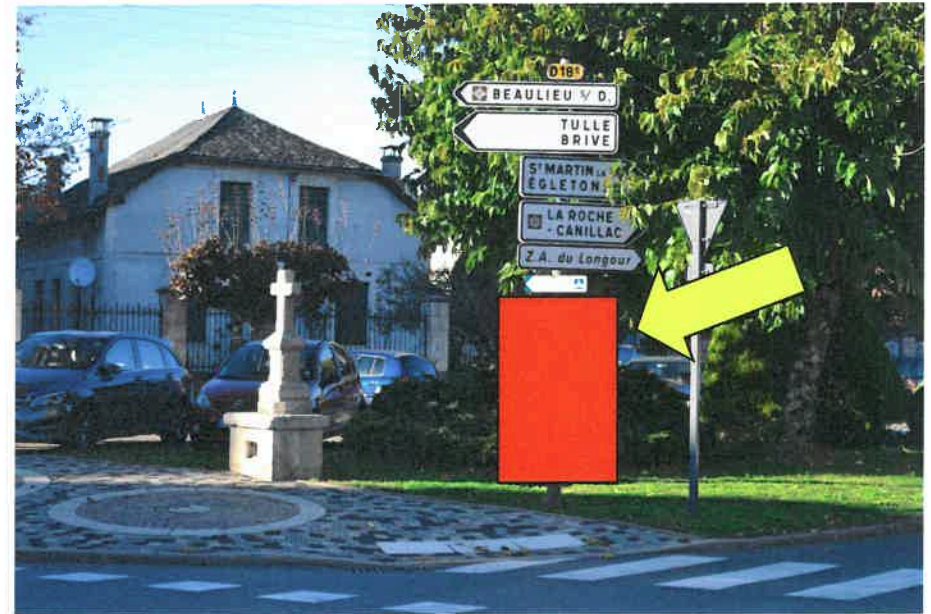

# SORTIE PARKING SUPER U

**- MAIRIE -  
Av. Pasteur**

**- ROUTE DU LONGOUR -**  
**Intersection**  
**Av. J. Vachal / Rue A. Malraux**

**- ROND POINT TRADI' CORREZE -**  
**Intersection**  
**Av. J. Vachal / Av. du 11 Nov.**

# - LE BASTIER - Croisement route de Saint Privat