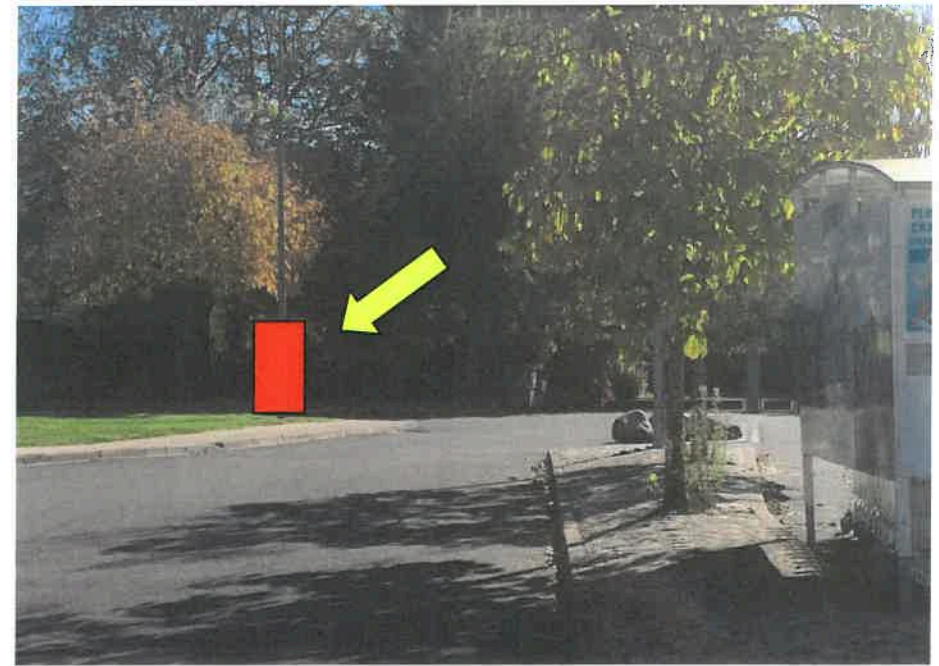

# SORTIE PARKING SUPER U

**- MAIRIE -  
Av. Pasteur**

**- ROUTE DU LONGOUR -**  
**Intersection**  
**Av. J. Vachal / Rue A. Malraux**

**- ROND POINT TRADI' CORREZE -**  
**Intersection**  
**Av. J. Vachal / Av. du 11 Nov.**

# - LE BASTIER - Croisement route de Saint Privat